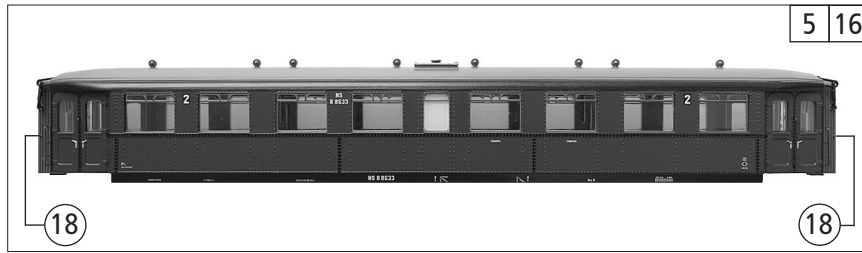

Pos. Nr. Pos.no.	Beschreibung Description	Art.-Nr. Art.no.	Preisgruppe Price bracket
1	Radsatz 11 mm Wheelset	127193	6
2	TS - Fenster Bec Part set - window Bec	144180	12
3	Zugfeder Draw spring	86208	3
4	Teilesatz 3 alle Wägen Part set 3 all cars	106434	11
5	Gehäuse Bec 8507 Body Bec 8507	144179	25
6	Inneneinrichtung Bec Interior Bec	144178	12
7	Kupplung kpl. Coupling ass.	109009	8
8	Drehgestell kpl. Bogie ass.	109167	15
9	Bodenplatte Bec - Mittelwagen 8507 Base plate - middle car 8507	144177	12
10	Zurüstbeutel 1 Bag with accessories 1	125841	10
11	Tafelsatz Set of panels	143114	16
12	Bodenplatte Cec - Mittelwagen 8505 Base plate Cec -middle car 8505	144175	12
13	TS-Bodenplattensteckteile Part set base plate	125852	8
14	Bremsanlage Brake system	125853	6
15	Inneneinrichtung Personenwag. Cec Interior passenger car Cec	130752	12
16	Gehäuse Cec 3.Kl. 8505 Body Cec 3.Kl. 8505	144176	25
17	TS - Fenster BD Cec Personenwagen 2.Kl. Part set window BD Cec persons car 2.Kl.	130754	12
18	Faltenbalg offen Gangway open	110787	5
19	Zubehörrahmensatz Part set accessories frames	108322	7
20	Atrappenrahmen klein Push in part set smal	107808	4
21	DG - Blende Bogie frame	127126	10

Ersatzteile erhalten Sie direkt unter www.roco.cc, bei Ihrem Fachhändler oder Ihrer Landesvertretung:
Spare parts can be ordered directly at www.roco.cc and from your local dealer or country representative.