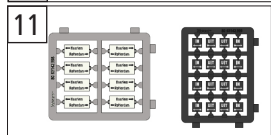

Pos. Nr. Pos.no.	Beschreibung Description	Art.-Nr. Art.no.	Preisgruppe Price bracket
1	Radsatz 11 mm Wheelset	127193	6
2	TS - Fenster Bec Part set - window Bec	144180	12
3	Zugfeder Draw spring	86208	3
4	Teilesatz 3 alle Wägen Part set 3 all cars	106434	11
5	Gehäuse Bec 8507 Body Bec 8507	144179	25
6	Inneneinrichtung Bec Interior Bec	144178	12
7	Kupplung kpl. Coupling ass.	109009	8
8	Drehgestell kpl. Bogie ass.	109167	15
9	Bodenplatte Bec - Mittelwagen 8507 Base plate - middle car 8507	144177	12
10	Zurüstbeutel 1 Bag with accessories 1	125841	10
11	Tafelsatz Set of panels	143114	16
12	Bodenplatte Cec - Mittelwagen 8505 Base plate Cec -middle car 8505	144175	12
13	TS-Bodenplattensteckteile Part set base plate	125852	8
14	Bremsanlage Brake system	125853	6
15	Inneneinrichtung Personenwag. Cec Interior passenger car Cec	130752	12
16	Gehäuse Cec 3.Kl. 8505 Body Cec 3.Kl. 8505	144176	25
17	TS - Fenster BD Cec Personenwagen 2.Kl. Part set window BD Cec persons car 2.Kl.	130754	12
18	Faltenbalg offen Gangway open	110787	5
19	Zubehörrahmensatz Part set accessories frames	108322	7
20	Atrappenrahmen klein Push in part set smal	107808	4
21	DG - Blende Bogie frame	127126	10

Ersatzteile erhalten Sie direkt unter www.roco.cc, bei Ihrem Fachhändler oder Ihrer Landesvertretung:
Spare parts can be ordered directly at www.roco.cc and from your local dealer or country representative.