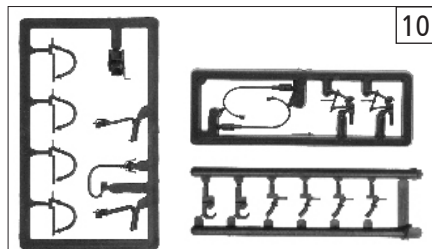

Pos. Nr. Pos.no.	Beschreibung Description	Art.-Nr. Art.no.	Preisgruppe Price bracket
1	Radsatz 11 mm Wheelset	127193	6
2	TS - Fenster Bec Part set - window Bec	144180	12
3	Zugfeder Draw spring	86208	3
4	Teilesatz 3 alle Wägen Part set 3 all cars	106434	11
5	Gehäuse Bec 8507 Body Bec 8507	144179	25
6	Inneneinrichtung Bec Interior Bec	144178	12
7	Kupplung kpl. Coupling ass.	109009	8
8	Drehgestell kpl. Bogie ass.	109167	15
9	Bodenplatte Bec - Mittelwagen 8507 Base plate - middle car 8507	144177	12
10	Zurüstbeutel 1 Bag with accessories 1	125841	10
11	Tafelsatz Set of panels	143114	16
12	Bodenplatte Cec - Mittelwagen 8505 Base plate Cec -middle car 8505	144175	12
13	TS-Bodenplattensteckteile Part set base plate	125852	8
14	Bremsanlage Brake system	125853	6
15	Inneneinrichtung Personenwag. Cec Interior passenger car Cec	130752	12
16	Gehäuse Cec 3.Kl. 8505 Body Cec 3.Kl. 8505	144176	25
17	TS - Fenster BD Cec Personenwagen 2.Kl. Part set window BD Cec persons car 2.Kl.	130754	12
18	Faltenbalg offen Gangway open	110787	5
19	Zubehörrahmensatz Part set accessories frames	108322	7
20	Atrappenrahmen klein Push in part set smal	107808	4
21	DG - Blende Bogie frame	127126	10

Ersatzteile erhalten Sie direkt unter www.roco.cc, bei Ihrem Fachhändler oder Ihrer Landesvertretung:
Spare parts can be ordered directly at www.roco.cc and from your local dealer or country representative.