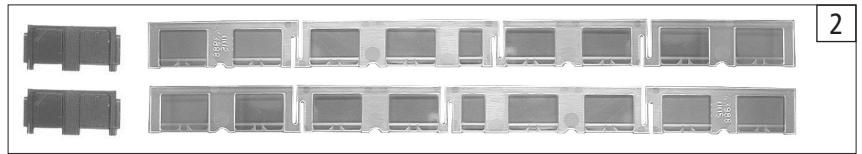

Pos. Nr. Pos.no.	Beschreibung Description	Art.-Nr. Art.no.	Preisgruppe Price bracket
1	Radsatz 11 mm Wheelset	127193	6
2	TS - Fenster Bec Part set - window Bec	144180	12
3	Zugfeder Draw spring	86208	3
4	Teilesatz 3 alle Wägen Part set 3 all cars	106434	11
5	Gehäuse Bec 8507 Body Bec 8507	144179	25
6	Inneneinrichtung Bec Interior Bec	144178	12
7	Kupplung kpl. Coupling ass.	109009	8
8	Drehgestell kpl. Bogie ass.	109167	15
9	Bodenplatte Bec - Mittelwagen 8507 Base plate - middle car 8507	144177	12
10	Zurüstbeutel 1 Bag with accessories 1	125841	10
11	Tafelsatz Set of panels	143114	16
12	Bodenplatte Cec - Mittelwagen 8505 Base plate Cec -middle car 8505	144175	12
13	TS-Bodenplattensteckteile Part set base plate	125852	8
14	Bremsanlage Brake system	125853	6
15	Inneneinrichtung Personenwag. Cec Interior passenger car Cec	130752	12
16	Gehäuse Cec 3.Kl. 8505 Body Cec 3.Kl. 8505	144176	25
17	TS - Fenster BD Cec Personenwagen 2.Kl. Part set window BD Cec persons car 2.Kl.	130754	12
18	Faltenbalg offen Gangway open	110787	5
19	Zubehörrahmensatz Part set accessories frames	108322	7
20	Atrappenrahmen klein Push in part set smal	107808	4
21	DG - Blende Bogie frame	127126	10

Ersatzteile erhalten Sie direkt unter www.roco.cc, bei Ihrem Fachhändler oder Ihrer Landesvertretung:
Spare parts can be ordered directly at www.roco.cc and from your local dealer or country representative.