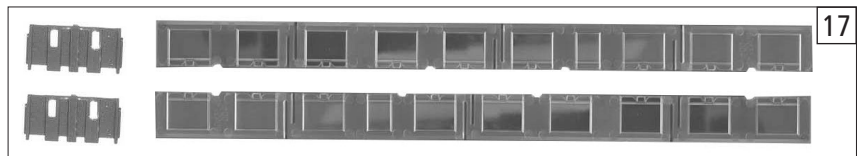

Pos. Nr. Pos.no.	Beschreibung Description	Art.-Nr. Art.no.	Preisgruppe Price bracket
1	Radsatz 11 mm Wheelset	127193	6
2	TS - Fenster Bec Part set - window Bec	144180	12
3	Zugfeder Draw spring	86208	3
4	Teilesatz 3 alle Wägen Part set 3 all cars	106434	11
5	Gehäuse Bec 8507 Body Bec 8507	144179	25
6	Inneneinrichtung Bec Interior Bec	144178	12
7	Kupplung kpl. Coupling ass.	109009	8
8	Drehgestell kpl. Bogie ass.	109167	15
9	Bodenplatte Bec - Mittelwagen 8507 Base plate - middle car 8507	144177	12
10	Zurüstbeutel 1 Bag with accessories 1	125841	10
11	Tafelsatz Set of panels	143114	16
12	Bodenplatte Cec - Mittelwagen 8505 Base plate Cec -middle car 8505	144175	12
13	TS-Bodenplattensteckteile Part set base plate	125852	8
14	Bremsanlage Brake system	125853	6
15	Inneneinrichtung Personenwag. Cec Interior passenger car Cec	130752	12
16	Gehäuse Cec 3.Kl. 8505 Body Cec 3.Kl. 8505	144176	25
17	TS - Fenster BD Cec Personenwagen 2.Kl. Part set window BD Cec persons car 2.Kl.	130754	12
18	Faltenbalg offen Gangway open	110787	5
19	Zubehörrahmensatz Part set accessories frames	108322	7
20	Atrappenrahmen klein Push in part set smal	107808	4
21	DG - Blende Bogie frame	127126	10

Ersatzteile erhalten Sie direkt unter www.roco.cc, bei Ihrem Fachhändler oder Ihrer Landesvertretung:
Spare parts can be ordered directly at www.roco.cc and from your local dealer or country representative.