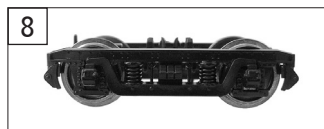

Pos. Nr. Pos.no.	Beschreibung Description	Art.-Nr. Art.no.	Preisgruppe Price bracket
1	Radsatz 11 mm Wheelset	127193	6
2	TS - Fenster Bec Part set - window Bec	144180	12
3	Zugfeder Draw spring	86208	3
4	Teilesatz 3 alle Wägen Part set 3 all cars	106434	11
5	Gehäuse Bec 8507 Body Bec 8507	144179	25
6	Inneneinrichtung Bec Interior Bec	144178	12
7	Kupplung kpl. Coupling ass.	109009	8
8	Drehgestell kpl. Bogie ass.	109167	15
9	Bodenplatte Bec - Mittelwagen 8507 Base plate - middle car 8507	144177	12
10	Zurüstbeutel 1 Bag with accessories 1	125841	10
11	Tafelsatz Set of panels	143114	16
12	Bodenplatte Cec - Mittelwagen 8505 Base plate Cec -middle car 8505	144175	12
13	TS-Bodenplattensteckteile Part set base plate	125852	8
14	Bremsanlage Brake system	125853	6
15	Inneneinrichtung Personenwag. Cec Interior passenger car Cec	130752	12
16	Gehäuse Cec 3.Kl. 8505 Body Cec 3.Kl. 8505	144176	25
17	TS - Fenster BD Cec Personenwagen 2.Kl. Part set window BD Cec persons car 2.Kl.	130754	12
18	Faltenbalg offen Gangway open	110787	5
19	Zubehörrahmensatz Part set accessories frames	108322	7
20	Atrappenrahmen klein Push in part set smal	107808	4
21	DG - Blende Bogie frame	127126	10

Ersatzteile erhalten Sie direkt unter www.roco.cc, bei Ihrem Fachhändler oder Ihrer Landesvertretung:
Spare parts can be ordered directly at www.roco.cc and from your local dealer or country representative.