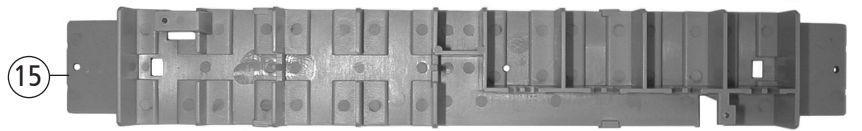

Pos. Nr. Pos.no.	Beschreibung Description	Art.-Nr. Art.no.	Preisgruppe Price bracket
1	Radsatz 11 mm Wheelset	127193	6
2	TS - Fenster Bec Part set - window Bec	144180	12
3	Zugfeder Draw spring	86208	3
4	Teilesatz 3 alle Wägen Part set 3 all cars	106434	11
5	Gehäuse Bec 8507 Body Bec 8507	144179	25
6	Inneneinrichtung Bec Interior Bec	144178	12
7	Kupplung kpl. Coupling ass.	109009	8
8	Drehgestell kpl. Bogie ass.	109167	15
9	Bodenplatte Bec - Mittelwagen 8507 Base plate - middle car 8507	144177	12
10	Zurüstbeutel 1 Bag with accessories 1	125841	10
11	Tafelsatz Set of panels	143114	16
12	Bodenplatte Cec - Mittelwagen 8505 Base plate Cec -middle car 8505	144175	12
13	TS-Bodenplattensteckteile Part set base plate	125852	8
14	Bremsanlage Brake system	125853	6
15	Inneneinrichtung Personenwag. Cec Interior passenger car Cec	130752	12
16	Gehäuse Cec 3.Kl. 8505 Body Cec 3.Kl. 8505	144176	25
17	TS - Fenster BD Cec Personenwagen 2.Kl. Part set window BD Cec persons car 2.Kl.	130754	12
18	Faltenbalg offen Gangway open	110787	5
19	Zubehörrahmensatz Part set accessories frames	108322	7
20	Atrappenrahmen klein Push in part set smal	107808	4
21	DG - Blende Bogie frame	127126	10

Ersatzteile erhalten Sie direkt unter www.roco.cc, bei Ihrem Fachhändler oder Ihrer Landesvertretung:
Spare parts can be ordered directly at www.roco.cc and from your local dealer or country representative.