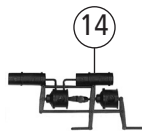

Pos. Nr. Pos.no.	Beschreibung Description	Art.-Nr. Art.no.	Preisgruppe Price bracket
1	Radsatz 11 mm Wheelset	127193	6
2	TS - Fenster Bec Part set - window Bec	144180	12
3	Zugfeder Draw spring	86208	3
4	Teilesatz 3 alle Wägen Part set 3 all cars	106434	11
5	Gehäuse Bec 8507 Body Bec 8507	144179	25
6	Inneneinrichtung Bec Interior Bec	144178	12
7	Kupplung kpl. Coupling ass.	109009	8
8	Drehgestell kpl. Bogie ass.	109167	15
9	Bodenplatte Bec - Mittelwagen 8507 Base plate - middle car 8507	144177	12
10	Zurüstbeutel 1 Bag with accessories 1	125841	10
11	Tafelsatz Set of panels	143114	16
12	Bodenplatte Cec - Mittelwagen 8505 Base plate Cec -middle car 8505	144175	12
13	TS-Bodenplattensteckteile Part set base plate	125852	8
14	Bremsanlage Brake system	125853	6
15	Inneneinrichtung Personenwag. Cec Interior passenger car Cec	130752	12
16	Gehäuse Cec 3.Kl. 8505 Body Cec 3.Kl. 8505	144176	25
17	TS - Fenster BD Cec Personenwagen 2.Kl. Part set window BD Cec persons car 2.Kl.	130754	12
18	Faltenbalg offen Gangway open	110787	5
19	Zubehörrahmensatz Part set accessories frames	108322	7
20	Atrappenrahmen klein Push in part set smal	107808	4
21	DG - Blende Bogie frame	127126	10

Ersatzteile erhalten Sie direkt unter www.roco.cc, bei Ihrem Fachhändler oder Ihrer Landesvertretung:
Spare parts can be ordered directly at www.roco.cc and from your local dealer or country representative.