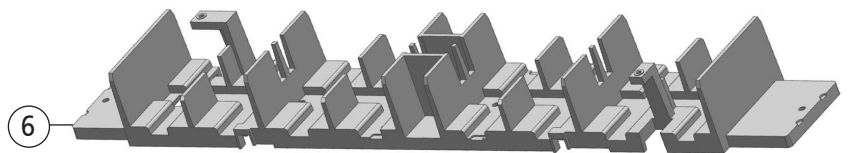

Pos. Nr. Pos.no.	Beschreibung Description	Art.-Nr. Art.no.	Preisgruppe Price bracket
1	Radsatz 11 mm Wheelset	127193	6
2	TS - Fenster Bec Part set - window Bec	144180	12
3	Zugfeder Draw spring	86208	3
4	Teilesatz 3 alle Wägen Part set 3 all cars	106434	11
5	Gehäuse Bec 8507 Body Bec 8507	144179	25
6	Inneneinrichtung Bec Interior Bec	144178	12
7	Kupplung kpl. Coupling ass.	109009	8
8	Drehgestell kpl. Bogie ass.	109167	15
9	Bodenplatte Bec - Mittelwagen 8507 Base plate - middle car 8507	144177	12
10	Zurüstbeutel 1 Bag with accessories 1	125841	10
11	Tafelsatz Set of panels	143114	16
12	Bodenplatte Cec - Mittelwagen 8505 Base plate Cec -middle car 8505	144175	12
13	TS-Bodenplattensteckteile Part set base plate	125852	8
14	Bremsanlage Brake system	125853	6
15	Inneneinrichtung Personenwag. Cec Interior passenger car Cec	130752	12
16	Gehäuse Cec 3.Kl. 8505 Body Cec 3.Kl. 8505	144176	25
17	TS - Fenster BD Cec Personenwagen 2.Kl. Part set window BD Cec persons car 2.Kl.	130754	12
18	Faltenbalg offen Gangway open	110787	5
19	Zubehörrahmensatz Part set accessories frames	108322	7
20	Atrappenrahmen klein Push in part set smal	107808	4
21	DG - Blende Bogie frame	127126	10

Ersatzteile erhalten Sie direkt unter www.roco.cc, bei Ihrem Fachhändler oder Ihrer Landesvertretung:
Spare parts can be ordered directly at www.roco.cc and from your local dealer or country representative.