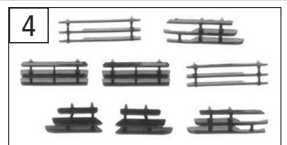

Pos. Nr. Pos.no.	Beschreibung Description	Art.-Nr. Art.no.	Preisgruppe Price bracket
1	Radsatz 11 mm Wheelset	127193	6
2	TS - Fenster Bec Part set - window Bec	144180	12
3	Zugfeder Draw spring	86208	3
4	Teilesatz 3 alle Wägen Part set 3 all cars	106434	11
5	Gehäuse Bec 8507 Body Bec 8507	144179	25
6	Inneneinrichtung Bec Interior Bec	144178	12
7	Kupplung kpl. Coupling ass.	109009	8
8	Drehgestell kpl. Bogie ass.	109167	15
9	Bodenplatte Bec - Mittelwagen 8507 Base plate - middle car 8507	144177	12
10	Zurüstbeutel 1 Bag with accessories 1	125841	10
11	Tafelsatz Set of panels	143114	16
12	Bodenplatte Cec - Mittelwagen 8505 Base plate Cec -middle car 8505	144175	12
13	TS-Bodenplattensteckteile Part set base plate	125852	8
14	Bremsanlage Brake system	125853	6
15	Inneneinrichtung Personenwag. Cec Interior passenger car Cec	130752	12
16	Gehäuse Cec 3.Kl. 8505 Body Cec 3.Kl. 8505	144176	25
17	TS - Fenster BD Cec Personenwagen 2.Kl. Part set window BD Cec persons car 2.Kl.	130754	12
18	Faltenbalg offen Gangway open	110787	5
19	Zubehörrahmensatz Part set accessories frames	108322	7
20	Atrappenrahmen klein Push in part set smal	107808	4
21	DG - Blende Bogie frame	127126	10

Ersatzteile erhalten Sie direkt unter www.roco.cc, bei Ihrem Fachhändler oder Ihrer Landesvertretung:
Spare parts can be ordered directly at www.roco.cc and from your local dealer or country representative.