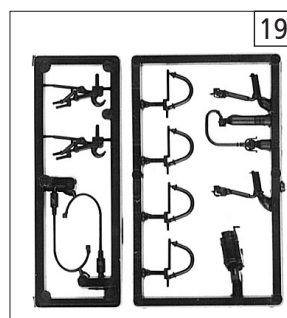

Pos. Nr. Pos.no.	Beschreibung Description	Art.-Nr. Art.no.	Preisgruppe Price bracket
1	Radsatz 11 mm Wheelset	127193	6
2	TS - Fenster Bec Part set - window Bec	144180	12
3	Zugfeder Draw spring	86208	3
4	Teilesatz 3 alle Wägen Part set 3 all cars	106434	11
5	Gehäuse Bec 8507 Body Bec 8507	144179	25
6	Inneneinrichtung Bec Interior Bec	144178	12
7	Kupplung kpl. Coupling ass.	109009	8
8	Drehgestell kpl. Bogie ass.	109167	15
9	Bodenplatte Bec - Mittelwagen 8507 Base plate - middle car 8507	144177	12
10	Zurüstbeutel 1 Bag with accessories 1	125841	10
11	Tafelsatz Set of panels	143114	16
12	Bodenplatte Cec - Mittelwagen 8505 Base plate Cec -middle car 8505	144175	12
13	TS-Bodenplattensteckteile Part set base plate	125852	8
14	Bremsanlage Brake system	125853	6
15	Inneneinrichtung Personenwag. Cec Interior passenger car Cec	130752	12
16	Gehäuse Cec 3.Kl. 8505 Body Cec 3.Kl. 8505	144176	25
17	TS - Fenster BD Cec Personenwagen 2.Kl. Part set window BD Cec persons car 2.Kl.	130754	12
18	Faltenbalg offen Gangway open	110787	5
19	Zubehörrahmensatz Part set accessories frames	108322	7
20	Atrappenrahmen klein Push in part set smal	107808	4
21	DG - Blende Bogie frame	127126	10

Ersatzteile erhalten Sie direkt unter www.roco.cc, bei Ihrem Fachhändler oder Ihrer Landesvertretung:
Spare parts can be ordered directly at www.roco.cc and from your local dealer or country representative.