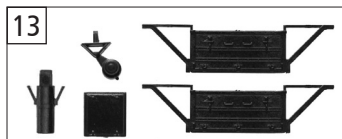

Pos. Nr. Pos.no.	Beschreibung Description	Art.-Nr. Art.no.	Preisgruppe Price bracket
1	Radsatz 11 mm Wheelset	127193	6
2	TS - Fenster Bec Part set - window Bec	144180	12
3	Zugfeder Draw spring	86208	3
4	Teilesatz 3 alle Wägen Part set 3 all cars	106434	11
5	Gehäuse Bec 8507 Body Bec 8507	144179	25
6	Inneneinrichtung Bec Interior Bec	144178	12
7	Kupplung kpl. Coupling ass.	109009	8
8	Drehgestell kpl. Bogie ass.	109167	15
9	Bodenplatte Bec - Mittelwagen 8507 Base plate - middle car 8507	144177	12
10	Zurüstbeutel 1 Bag with accessories 1	125841	10
11	Tafelsatz Set of panels	143114	16
12	Bodenplatte Cec - Mittelwagen 8505 Base plate Cec -middle car 8505	144175	12
13	TS-Bodenplattensteckteile Part set base plate	125852	8
14	Bremsanlage Brake system	125853	6
15	Inneneinrichtung Personenwag. Cec Interior passenger car Cec	130752	12
16	Gehäuse Cec 3.Kl. 8505 Body Cec 3.Kl. 8505	144176	25
17	TS - Fenster BD Cec Personenwagen 2.Kl. Part set window BD Cec persons car 2.Kl.	130754	12
18	Faltenbalg offen Gangway open	110787	5
19	Zubehörrahmensatz Part set accessories frames	108322	7
20	Atrappenrahmen klein Push in part set smal	107808	4
21	DG - Blende Bogie frame	127126	10

Ersatzteile erhalten Sie direkt unter www.roco.cc, bei Ihrem Fachhändler oder Ihrer Landesvertretung:
Spare parts can be ordered directly at www.roco.cc and from your local dealer or country representative.