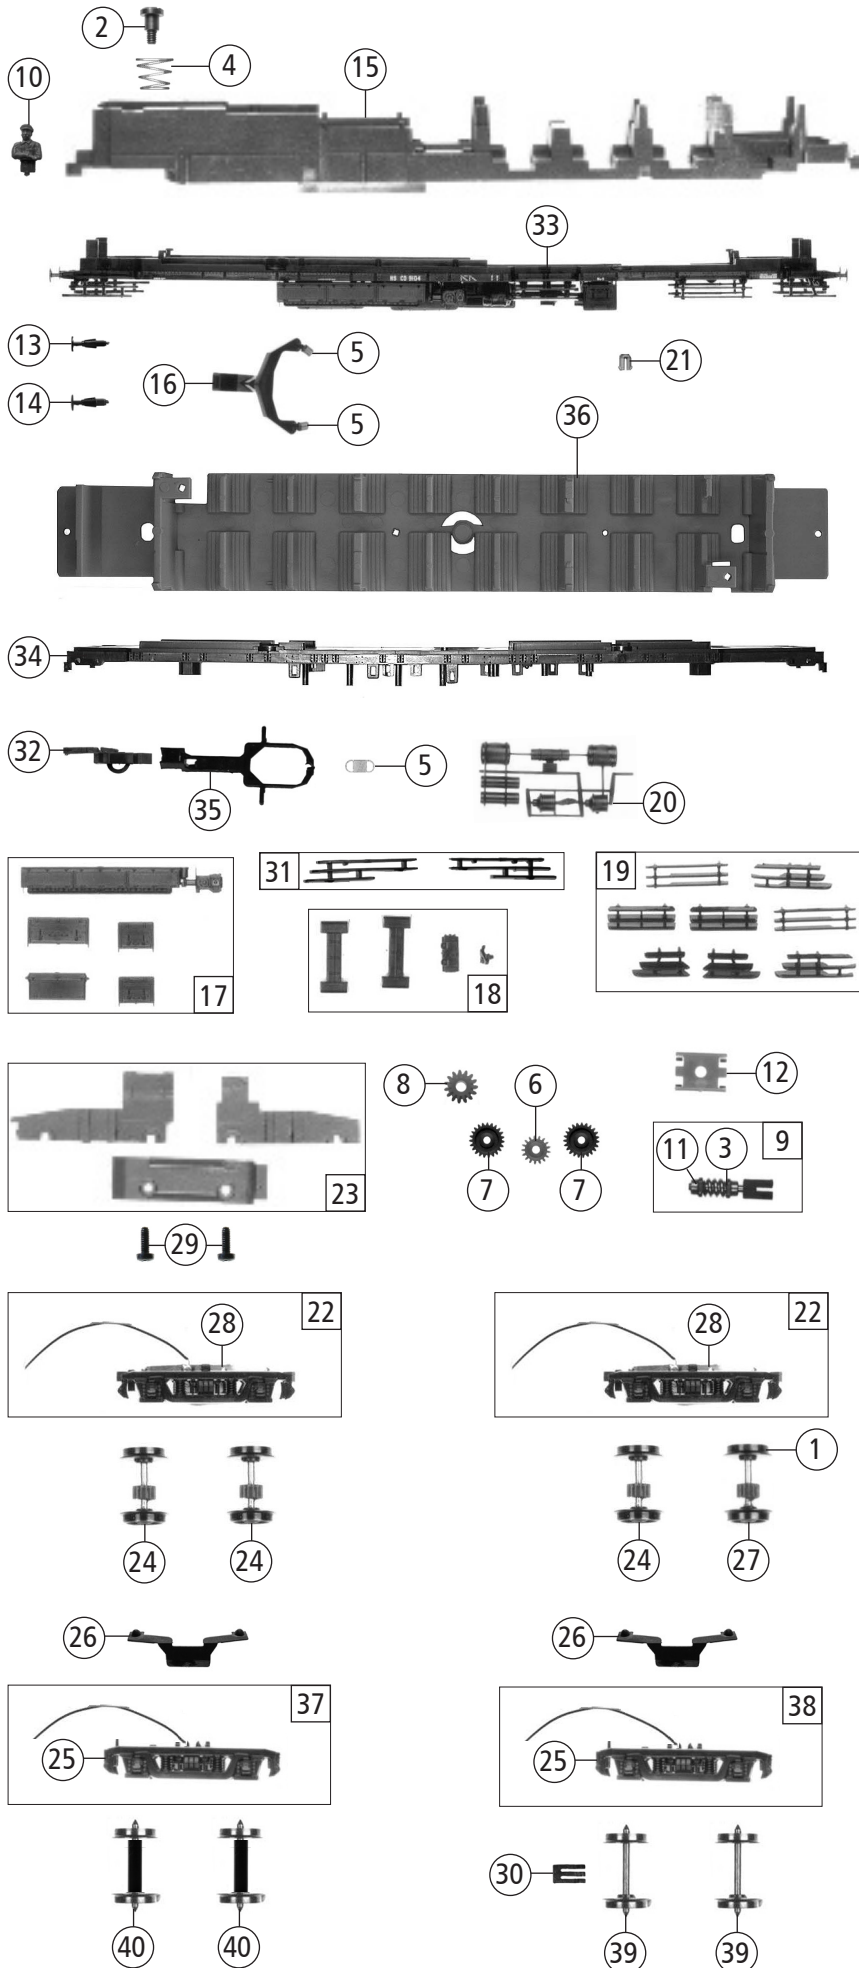

Änderungen in Konstruktion und Ausführung vorbehalten
We reserve the right to change the construction and specification

Pos. Nr. Pos.no.	Beschreibung Description	Art.-Nr. Art.no.	Preisgruppe Price bracket
72064	NS BD 9001	=	
72065		=	🔊
1	Haftungsatz 105tk. 10,3-12,8mm Set w. traction tires 10pieces 10,3-12,8mm	85602	10
2	FK-Schraube FK-Screw	85704	4
3	Beilagscheibe Washer	86108	3
4	Feder Spring	86202	3
5	Zugfeder Spring	86208	3
6	Zahnrad Z=17 M=0,4 G Gear Z=17 M=0,4	86418	5
7	Zahnrad Z=23 M=0,4 G Gear Z=23 M=0,4	111679	3
8	Schnecken Zahnrad Z=15/14 Worm gear Z=15/14	86490	5
9	Schneckensatz Worm set	86997	13
10	Lokführer / Heizer Driver / Stoker	89725	6
11	Lager für Schneckenachse Bearing for worm axle	89749	6
12	Schneckendeckel Worm cover	95671	4
13	Puffer flach links Buffer flat left	112450	3
14	Puffer gewölbt rechts Buffer vaulted right	112451	3
15	Grundrahmen Motorwagen Base frame motorcar	143115	16
16	Kupplungsdeichsel Motorwagen Coupling drawbar motorcar	106426	4
17	Teilesatz 1 Motorw./Steuerv. Part set 1 motorcar/controlcar	106432	10
18	Teilesatz 2 Motorw./Steuerv. Part set 2 motorcar/controlcar	106433	9
19	Teilesatz 3 alle Wägen Part set 3 all cars	106434	11
20	Bremsanlage Motorw./Steuerv. Brake system motorcar/controlcar	106435	6
21	Entriegelungswelle Shaft to unlock	106436	3
22	Blende kpl. m. Litzen Motorw. Bogie blind ass. w. lacing motorcar	106437	16
23	TS-Getriebe 3-teilig Motorw. Part set gear 3-parts motorcar	106438	13
24	Radsatz m. Zahnrad o. Hafting Motorw. Wheelset w. gear without tract. t. motorcar	106439	11
25	Blende Steuerwagen Blind controlcar	106458	9
26	Achslager Steuerwagen Axle bearing controlcar	106459	5
27	Radsatz m. Zahnrad m. Hafting Motorw. Wheelset w. gear w. traction tyre motorcar	112496	12
28	Radkontakt Motorwagen Wheel contact motorcar	112497	4
29	GF-Schraube M2x6 GF-Screw M2x6	114828	3
30	Schwenkontakt Contact	89984	4
31	TS-Treppen schräg li. u. re. Steuerv. Part steps controlcar	125888	5
32	Kurzkupplung-Vorentk. Motorw./Steuerv. Short coupling motorcar/controlcar	115550	6
33	Bodenplatte MB5D 9001 Base plate printed MB5D 9001	143820	12
34	Bodenplatte mC - Steuerv. Base plate printed mC - controlcar	144173	12
35	Kupplungsdeichsel Steuerv. Coupling drawbar controlcar	125847	4
36	Inneneinrichtung mC Steuerv. Interior mC controlcar	130748	12
37	DG-Blende kpl. ohne Schalter Steuerv. Bogie blind ass. without switch controlcar	125875	11
38	DG-Blende kpl. mit Schalter Steuerv. Bogie blind ass. with switch controlcar	125876	12
39	Radsatz für Spitzenlager Wheelset	125877	9
40	Radsatz mit Buchse Wheelset	125878	10